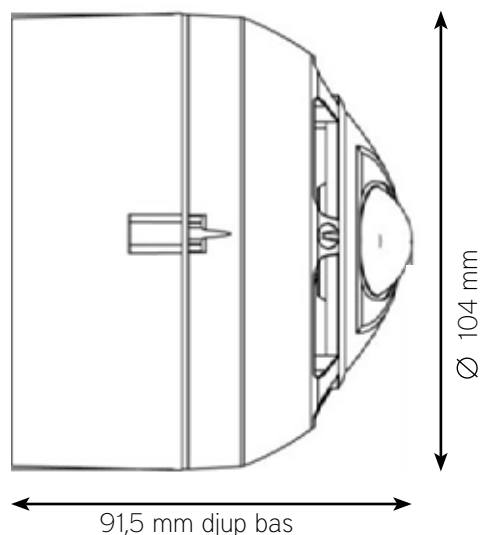

**► WNSF100 - TRÅDLÖS KOMBINERAD ENHET**

Trådlöst kombinerat larmdon med blixtljus och siren för utrymning. Hög effektivitet och en låg strömförbrukning. Enheten har 32 toner och flera blixtalternativ, vilket gör att enheten passar många olika typer av installationer både inne och ute.

**TEKNISK DATA**

<b>Monteringstyp:</b>	Vägg eller tak
<b>Batteri:</b>	1 st CR123 Lithium (köpes separat)
<b>Batterilivsläng:</b>	Upp till 4 år
<b>Radiofrekvens:</b>	864 MHz
<b>Räckvidd:</b>	> 1000 meter vid fri sikt
<b>Ljudnivå:</b>	> 100 dB, (justerbar med ljudkontroll -20 dB)
<b>IP klass:</b>	IP65
<b>Temperatur:</b>	-20°C till +70°C
<b>Toner:</b>	32 toner
<b>Färg på bas:</b>	Röd eller vit
<b>Blyxfärg:</b>	Röd eller vit

**ARTIKELNUMMER**

<b>178-004</b>	Röd med röd blyxt
<b>178-005</b>	Röd med vit blyxt