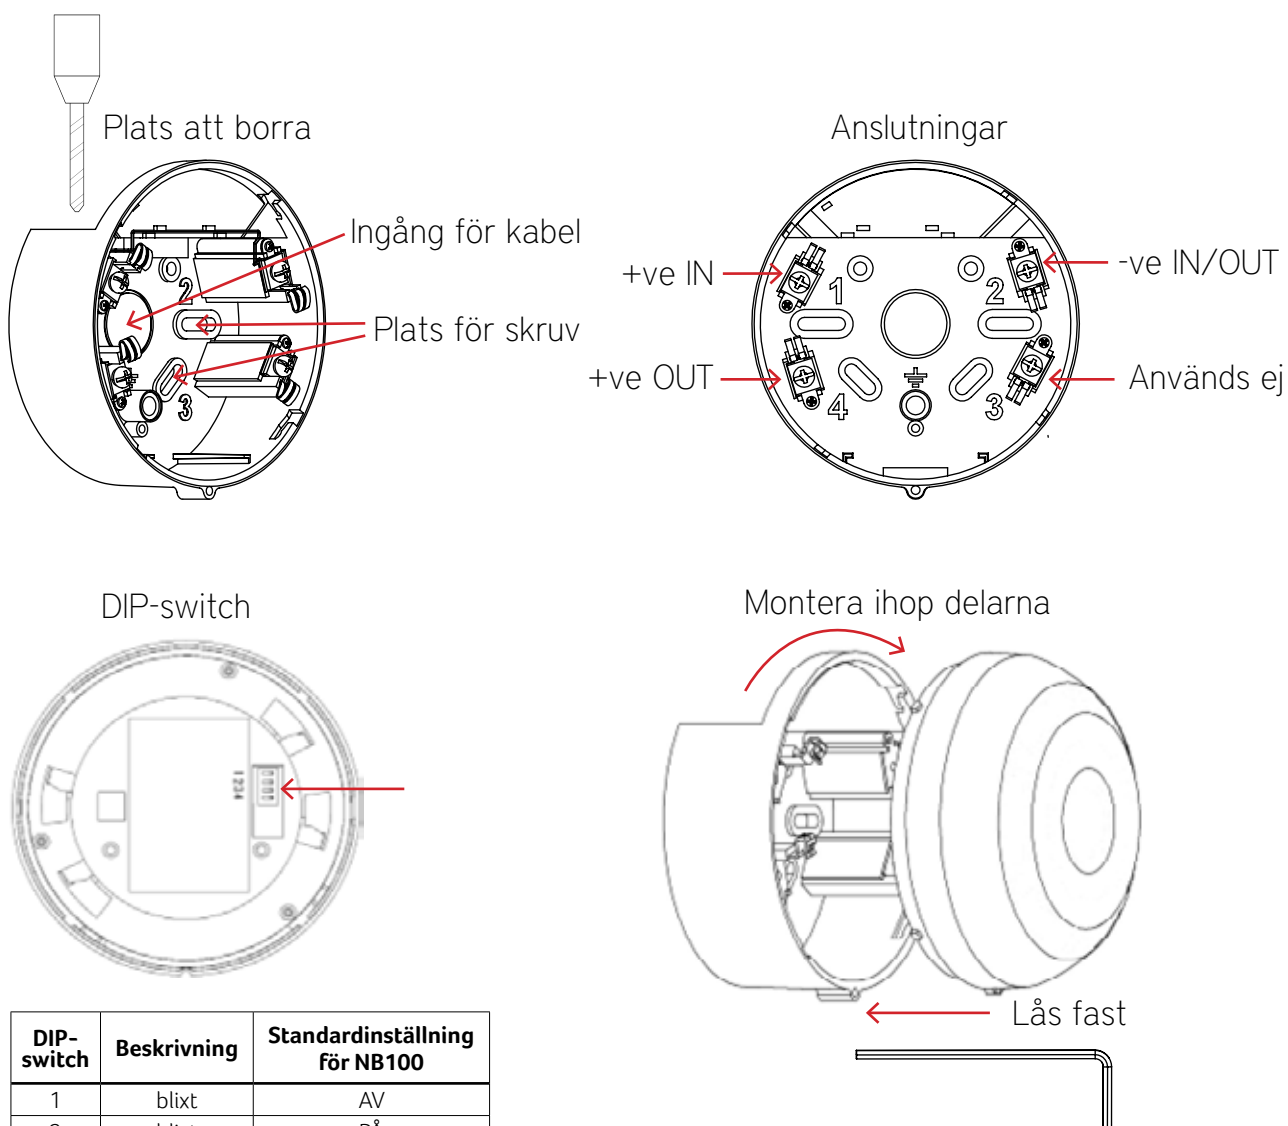

## ► NB100AD - VÄGGMONTERAT BLIXTLJUS

DIP-switch	Beskrivning	Standardinställning för NB100
1	blixt	AV
2	blixt	PÅ
3	blixt	PÅ
4	Ingen	Finns inte