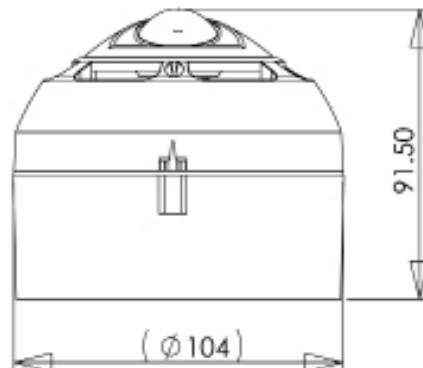

## ► DB1S - KOMBINERAD ENHET FÖR VÄGG

Kombinerat blytljus och ljudalarm som passar bra i utrymmen som kräver båda. Enheten har en hög effektivitet men en låg strömförbrukning. Finns många olika typer av toner och blytt vilket gör att enheten passar många olika typer av installationer.

### TEKNISK DATA

<b>Monteringstyp:</b>	Vägg (Wall)
<b>Matningsspänning:</b>	18 - 56 VDC (EN54-23) 12 - 60 VDC
<b>Strömförbrukning siren:</b>	8 mA - 30 mA
<b>Strömförbrukning blytt:</b>	12 mA - 30 mA
<b>Täckningsområde:</b>	w-2,4-7,6 / 138 m <sup>3</sup>
<b>Monteringshöjd:</b>	2,4m
<b>Kod:</b>	W-2.4-8
<b>Blyttfrekvens:</b>	1 Hz (omkopplingsbar till 0.5 Hz)
<b>Övervakning:</b>	Genom polvändning
<b>IP klass:</b>	IP54 eller IP65
<b>Temperatur:</b>	-25°C till +70°C
<b>Färg:</b>	Röd eller vit
<b>Blyttfärg:</b>	Röd och vit
<b>Ljud:</b>	>95 dB (A)
<b>Ledar area:</b>	0.28 - 2.5mm <sup>2</sup> ledare